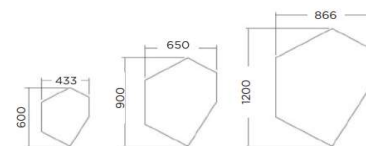

Dimension diagram